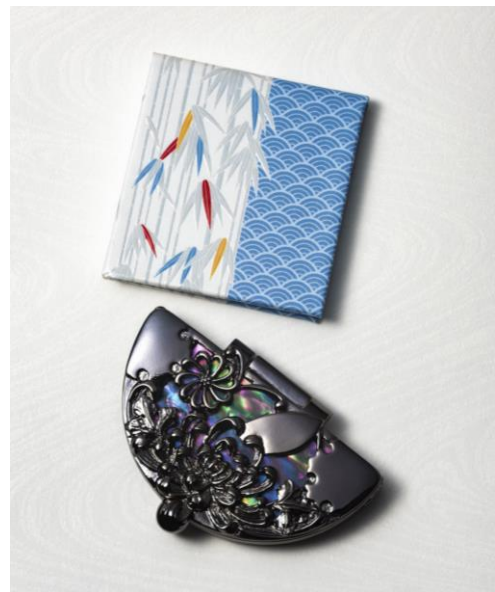

紅を点して、気持ちが変わる特別なひとときを

オンラインショップ全国送料無料キャンペーン

2021年5月13日(木)～~~(紅ミュージアム再開館まで)~~5月31日に終了しました

伊勢半本店は、2021年5月13日(木)より当面の間*、伊勢半本店オンラインショップ、電話通販にて小町紅をお買い上げの方に、全国送料無料で配送するキャンペーンを開催します。

紅をはじめとする赤色は、古来、魔除けの力があると信じられてきました。いつもの口紅から「小町紅」に持ち替えて、紅を点す。紅を溶く時間の流れや、仕上げのひとすじを引くしぐさ、そして鏡に映った自分だけの色合いが、気持ちを晴れやかにしてくれることでしょう。

外出自粛のこんな時だからこそ、落ち着いた気持ちで紅を点す時間を楽しんだり、遠方のご家族やご友人に心をこめて伊勢半本店の「小町紅」を贈りませんか？

*当キャンペーンは、紅ミュージアムの再開までの期間に開催します。
予告なしに終了することがございます。

上：小町紅 竹に青海波 9,900円(税込)
下：小町紅 雪月花(黒) 24,200円(税込)

5/13(木)～
送料無料キャンペーン実施！

■「全国送料無料キャンペーン」の概要

期 間：2021年5月13日(木)～(2021年5月31日(月)に終了しました)

内 容：小町紅1点を含むお買い上げで、商品の総合計金額に関わらず、
通常1件あたり847円～3,520円(税込)の送料を当社が負担します。
(日本国内の発送先1か所に限ります)

対 象：伊勢半本店オンラインショップ、または、電話通販にて商品をご購入の方
ご注文はこちらから <https://isehanhonten-onlineshop.com>

■ 商品の特徴

「小町紅」は、紅花由来の赤色の色素でできた100%天然素材のナチュラルコスメです。
それぞれ異なる肌の色を反映した自然な色あいに発色し、唇だけではなく、頬や目元にも使用できます。
油分を含まないため、マスクやカップに色移りしないのも喜ばれるポイント。